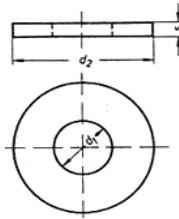

DIN 1052

Vlakke ring voor houtverbindingen
Scheibe für Holzverbindung
Washer for timber connections

Hetraco B.V.

d1	14	18	23	25	27
d2	58	68	80	92	105
s	6	6	8	8	8

Aan de inhoud kunnen geen rechten worden ontleend. / No rights can be derived from the information provided in this publication.