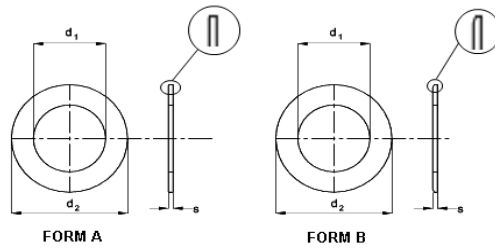

DIN 125

Hetraco B.V.

Vlakke sluitring
Flacher Scheiben
Plain washer

FORM A = Zonder facet / Ohne Fase / Without chamfer
FORM B = Met facet / Mit Fase / With chamfer

DIN125A	M1,6	M2	M2,5	M2,6	M3	M3,5	M4	M5	M6	-	M7
d1	1,7	2,2	2,7	2,8	3,2	3,7	4,3	5,3	6,4	6,7	7,4
d2	4	5	6	7	7	8	9	10	12	14	14
s	0,3	0,3	0,5	0,5	0,5	0,5	0,8	1	1,6	1,6	1,6

DIN125A	M8	M10	M11*	M12	M14	M16	M18	M20	M22	M24	M27
d1	8,4	10,5	12	13	15	17	19	21	23	25	28
d2	16	20	24	24	28	30	34	37	39	44	50
s	1,6	2	2,5	2,5	2,5	3	3	3	3	4	4

DIN125A	M30	M33	M36	M39	M42	M45	M48	M52	M56	M60	M64
d1	31	34	37	40	43	46	50	54	58	62	66
d2	56	60	66	72	78	85	92	98	105	110	115
s	4	5	5	6	7	7	8	8	9	9	9