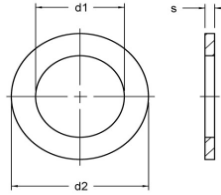

DIN 1440

Vlakke sluitring
Flache Scheibe
Flat washer

Hetraco B.V.

d1	d2	s
3	6	0,8
4	8	0,8
5	10	0,8
6	12	1,6
7	14	1,6
8	16	2
10	20	2,5
12	25	3
13	25	3
14	28	3
16	28	3
18	30	4
20	32	4
22	34	4
23	36	4
25	40	4
26	40	5
30	45	5
33	50	5
35	52	6
36	52	6
40	58	6
45	62	7
50	68	8
55	75	9
60	80	9
65	90	9
70	95	10
75	100	10
80	110	12
85	110	12
90	115	12
95	120	12
100	125	14