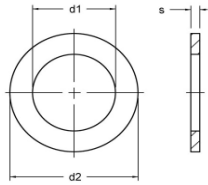

DIN 1441

Vlakke sluitring
Flache Scheibe
Flat Washer

Hetraco B.V.

d1	d2	s	d1	d2	s
5,5	10	0,8	24	36	4
5,5	10	0,8	25	38	4
7	12	1,6	25	38	4
7	12	1,6	26	40	4
8	14	1,6	26	40	4
8	14	1,6	27	40	5
9	16	2	28	40	5
9	16	2	29	42	5
11	20	2,5	31	45	5
11	20	2,5	34	50	5
13	25	3	37	52	6
13	25	3	41	58	6
14	25	3	46	62	7
14	25	3	51	68	8
15	28	3	56	75	9
15	28	3	62	80	9
17	28	3	68	90	9
17	28	3	72	95	10
19	30	4	78	100	10
19	30	4	82	110	12
21	32	4	86	110	12
21	32	4	92	115	12
23	34	4	98	120	12
23	34	4	102	125	14
24	36	4			