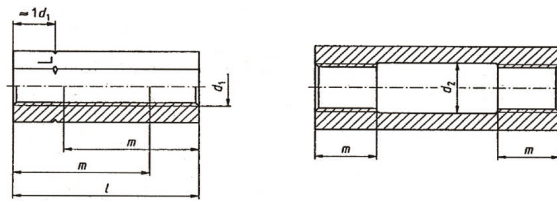

DIN 1479

Hetraco B.V.

Zeskant spanschroefmoer
 Sechskant-Spannschloßmutter
 Hexagon Turnbuckle nut

d1	M6	M8	M10	M12	M16	M20	M24	M30
d2 ≈	-	-	-	-	-	21	26	32
l	30	35	45	55	75	95	115	125
max.	30,5	35,8	45,8	55,8	75,8	95,8	115,8	126,2
min.	29,5	34,2	44,2	54,2	74,2	94,2	114,2	123,8
m ≈	22,5	25	33	40	55	24	29	36
sleutelwijdte	10	13	16a	18a	24	30	36	46
min.	9,78	12,73	15,73	17,73	23,67	29,16	35	45
Verstelbaarheid	15	15	21	25	35	47	57	53