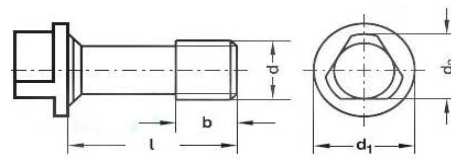

# DIN 22424

**Hetraco B.V.**

Driekantbout  
Dreikantschraube  
Triangle head bolt

FORM A Volle schacht / mit Vollschacht / Full shank

FORM B Dunne schacht / Dunnschaft / Reduced shank

Op aanvraag / Auf Anfrage / On request

FORM A

FORM B

FORM A
M6x20
M6x25
M8x20
M8x25
M8x30
M10x30

FORM B	M4	M5	M6	M8	M10	M12	M16
8							
10							
12							
15							
18							
20							
25							
30							
35							
40							
45							
50							
60							