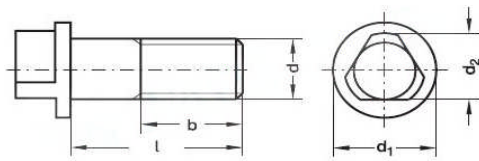

# DIN 22424

**Hetraco B.V.**

Driekantbout  
Dreikantschraube  
Triangle head bolt

FORM A Volle schacht / mit Vollschacht / Full shank

FORM B Dunne schacht / Dunnschaft / Reduced shank

Op aanvraag / Auf Anfrage / On request

FORM A

FORM B

FORM A
M6x20
M6x25
M8x20
M8x25
M8x30
M10x30

FORM B	M4	M5	M6	M8	M10	M12	M16
8							
10							
12							
15							
18							
20							
25							
30							
35							
40							
45							
50							
60							