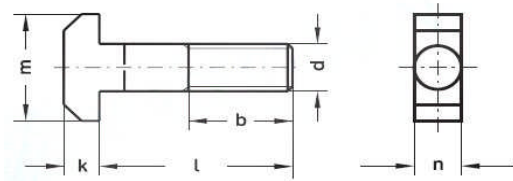

DIN 261

Hetraco B.V.

Hamerkopbout
Hammerschraube
T-Head bolt

d	M6	M10	M12	M16	M20	M24	M30	M36	
b	tot 120mm	22	26	30	38	46	54	66	78
	tot 200mm	28	32	36	44	52	60	72	84
	vanaf 200mm	41	45	49	57	65	73	85	97
k	5,5	7	8	10,5	13	15	19	23	
n	8	10	12	16	20	24	30	36	
m	18	21	26	30	36	43	54	66	