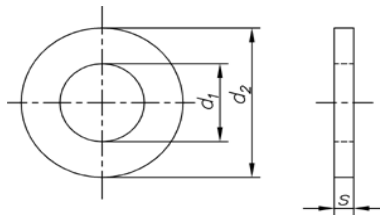

DIN 433

Sluitring t.b.v. Cilinderschroeven
Scheibe für Zylinderschrauben
Flat washer

Hetraco B.V.

d1	1,1	1,3	1,5	1,7	1,8	2,2	2,5	2,7	2,8	3,2	3,7
Voor draad	M1	M1,2	M1,4	M1,6	M1,7	M2	M2,3	M2,5	M2,6	M3	M3,5
d2	2,5	3	3	3,5	4	4,5	5	5	5,5	6	7
s	0,3	0,3	0,3	0,3	0,3	0,3	0,5	0,5	0,5	0,5	0,5

d1	4,3	5,3	6,4	8,4	10,5	13	15	17	19	21
Voor draad	M4	M5	M6	M8	M10	M12	M14	M16	M18	M20
d2	8	9	11	15	18	20	24	28	30	34
s	0,5	1	1,6	1,6	1,6	2	2,5	2,5	2,5	3

Aan de inhoud kunnen geen rechten worden ontleend. / No rights can be derived from the information provided in this publication.