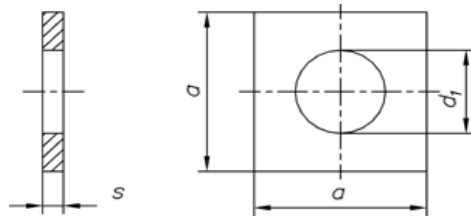

DIN 436

Sluitring vierkant (houtconstructies)
 Vierkantscheibe (Holzkonstruktionen)
 Square washer (wood constructions)

Hetraco B.V.

Maat	Voor schroefdr aad	d1		a		s		
		min.= maat	max.	max.= maat	min.	Maat	max.	min.
11	10	11	11,43	30	28,7	3	3,6	2,4
13,5	12	13,5	13,93	40	38,4	4	4,6	3,4
17,5	16	17,5	18,2	50	48,4	5	6	4
22	20	22	22,84	60	58,1	5	6	4
24	22	24	24,84	70	68,1	6	7	5
26	24	26	26,84	80	78,1	6	7	5
30	27	30	30,84	90	87,8	6	7	5
33	30	33	34	95	92,8	6	7	5
36	33	36	37	100	97,8	6	7	5
39	36	39	40	110	107,8	8	9,2	6,8
42	39	42	43	125	122,5	8	9,2	6,8
45	42	45	46	135	132,5	8	9,2	6,8
48	45	48	49	140	137,5	8	9,2	6,8
52	48	52	53,2	150	147,5	10	11,2	8,8
56	52	56	57,2	160	157,5	10	11,2	8,8