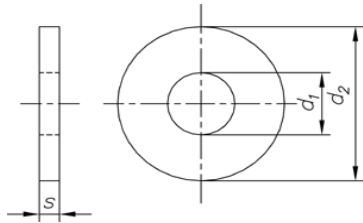

DIN 440R

Vlakke sluitring t.b.v. houtconstructies

Scheibe für Holzbau

Round flat washer for wood construction

Hetraco B.V.

FORM R Rond gat / Rundloch / Round

d 1	5,5	6,6	9	11	13,5	17,5	22	24	26	30	33	36
d 2	18	22	28	34	44	56	72	80	85	98	105	115
s	2	2	3	3	4	5	6	6	6	6	6	8
voor schroefdraad	M5	M6	M8	M10	M12	M16	M20	M22	M24	M27	M30	M33