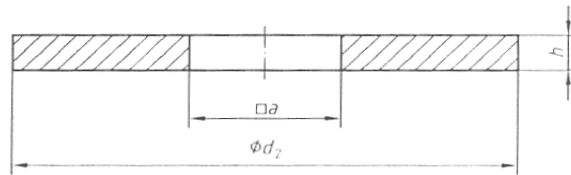

# DIN 440V

Vlakkesluitring met vierkant gat  
Scheibe für Holzbau, Vierkantloch  
Round flat washer with square hole

## Hetraco B.V.

Maat	Voor schroefdr aad	a		d2		h		
		min.=ma at	max.	max.=ma at	min	Maat	max.	min.
5,5	5	5,5	5,8	18	16,9	2	2,3	1,7
6,6	6	6,6	6,96	22	20,7	2	2,3	1,7
9	8	9	9,36	28	26,7	3	3,6	2,4
11	10	11	11,43	34	32,4	3	3,6	2,4
14	12	14	14,43	44	42,4	4	4,6	3,4
18	16	18	18,7	56	54,1	5	6	4
22	20	22	22,84	72	70,1	6	7	5
24	22	24	24,84	80	78,1	6	7	5