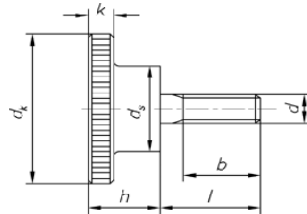

DIN 464

Hetraco B.V.

Kartelschroef hoog
Rändelschrauben hohe form
Knurled thumb screw

d			M1	M 1,2	M 1,4	M 1,6	M2	M 2,5	M3	M 3,5	M4	M5	M6	M8	M 10
b			3	3,5	4	5	6	8	9	10	12	15	18	24	30
dk	maat		5,5	6	7	7,5	9	11	12	14	16	20	24	30	36
	max.		5,74	6,24	7,29	7,79	9,29	11,35	12,35	14,35	16,35	20,42	24,42	30,42	36,5
	min.		5,26	5,76	6,71	7,21	8,71	10,65	11,65	13,65	15,65	19,58	23,58	29,58	35,5
ds	max.=maat		2,8	3	3,5	3,8	4,5	5	6	7	8	10	12	16	20
	min.		2,55	2,75	3,2	3,5	4,2	4,7	5,7	6,64	7,64	9,64	11,57	15,57	19,48
h	maat		3,5	4	4,7	5	5,3	6,5	7,5	8,5	9,5	11,5	15	18	23
	max.		3,74	4,24	4,94	5,24	5,54	6,79	7,79	8,79	9,79	11,85	15,35	18,35	23,42
	min.		3,26	3,76	4,46	4,76	5,06	6,21	7,21	8,21	9,21	11,15	14,65	17,65	22,58
k	max.=maat		1,5	1,5	2	2	2	2,5	2,5	3	3,5	4	5	6	8
	min.		1,25	1,25	1,75	1,75	1,75	2,25	2,25	2,75	3,2	3,7	4,7	5,7	7,64
maat	min.	max.													
2	1,9	2,1													
3	2,9	3,1													
4	3,9	4,1													
5	4,8	5,2													
6	5,8	6,2													
8	7,8	8,2													
10	9,7	10,3													
12	11,7	12,3													
14	13,7	14,3													
16	15,7	16,3													
18	17,7	18,3													
20	19,6	20,4													
22	21,6	22,4													
25	24,6	25,4													
28	27,6	28,4													
30	29,6	30,4													
32	31,5	32,5													
35	34,5	35,5													
38	37,5	38,5													
40	39,5	40,5													