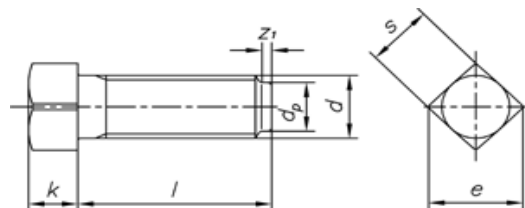

DIN 479

Vierkantbout met tap
 Vierkantschraube mit Kernansatz
 Square head bolt with short dog point

Hetraco B.V.

d	Schroefdraad	M5	M6	M8	M10	M12	M16	M20	M24
dp	max. maat	3,5	4	5,5	7	8,5	12	15	18
	min.	3,32	3,82	5,32	6,78	8,28	11,73	14,73	17,73
e	max. = maat	6,5	8	10	13	17	21	22	28
	min.	5,92	7,42	9,42	12,3	16,3	20,16	21,16	26,16
k	maat	5	6	8	10	12	16	20	22
	min.	4,85	5,85	7,82	9,82	11,79	15,79	19,74	21,74
s	max.	5,15	6,15	8,18	10,18	12,21	16,21	20,26	22,26
	min.			8	10	13	16	17	21
z1	max. = maat	4,82	5,82	7,78	9,78	12,73	15,73	16,73	20,67
	min.	1,25	1,5	2	2,5	3	4	5	6
	max	1,5	1,75	2,25	2,75	3,25	4,3	5,3	6,3

maat	min	max.
8	7,71	8,29
10	9,71	10,29
16	15,65	16,35
20	19,58	20,42
25	24,58	25,42
30	29,58	30,42
35	34,5	35,5
40	39,5	40,5
45	44,5	45,5
50	49,5	50,5
55	54,4	55,6
60	59,4	60,6
70	69,4	70,6
80	79,4	80,6
90	89,3	90,7
100	99,3	100,7
110	109,3	110,7
120	119,3	120,7
140	139,2	140,8