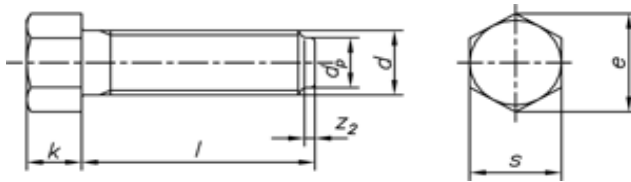

# DIN 561B

Zeskantbout met kleine kop en tap  
 Sechskantschraube mit Zapfen und kleinem Sechskant  
 Hexagon head set screw with small hexagon and full dog point

## Hetraco B.V.

d		M6	M8	M10	M12	M16	M20	M24	M30	M36	M42	M48	M56		
		-	-	-	-	-	M20 x2	M24 x2	M30 x2	M36 x3	M42 x3	M48 x3	M56 x3		
dp	maat	4	5,5	7	8,5	12	15	18	23	28	32	38	45		
	max.	3,86	5,36	6,85	8,35	11,85	14,85	17,85	22,84	27,84	31,83	37,83	44,82		
	min.	3,68	5,18	6,63	8,13	11,58	14,58	17,58	22,51	27,51	31,44	37,44	44,43		
e	min.	8,79	11,05	14,38	17,77	18,9	19,92	21,1	26,75	33,53	39,98	51,28	61,31	72,61	83,91
k	maat	5	6	7	9	11	14	17	21	25	30	34	50		
	min.	4,85	5,85	6,82	8,82	10,79	13,79	16,79	20,74	24,74	29,74	33,69	39,69		
	max.	5,15	6,15	7,18	9,18	11,21	14,21	17,21	21,26	25,26	30,26	34,31	40,31		
s	max. = maat	8	10	13	16	17	18	19	24	30	36	46	55	65	75
	min.	7,78	9,78	12,73	15,73	16,73	17,73	18,67	23,67	29,67	35,38	45,38	54,26	64,26	74,26
z2	min. = maat	3	4	5	6	8	10	12	15	18	21	24	28		
	max.	3,25	4,3	5,3	6,3	8,36	10,36	12,43	15,43	18,43	21,52	24,52	28,52		
l															
maat	min.	max.													
12	11,65	12,35													
14	13,65	14,35													
16	15,65	16,35													
18	17,65	18,35													
20	19,58	20,42													
25	24,58	25,42													
30	29,58	30,42													
35	34,5	35,5													
40	39,5	40,5													
45	44,5	45,5													
50	49,5	50,5													
60	59,4	60,6													
70	69,4	70,6													
80	79,4	80,6													
90	89,3	90,7													
100	99,3	100,7													
120	119,3	120,7													
140	139,2	140,8													
160	159,2	160,8													
180	179,2	180,8													
200	199,1	200,9													
220	219,1	220,9													
240	239,1	240,9													
260	258,9	261,1													
280	278,9	281,1													
300	298,9	301,1													