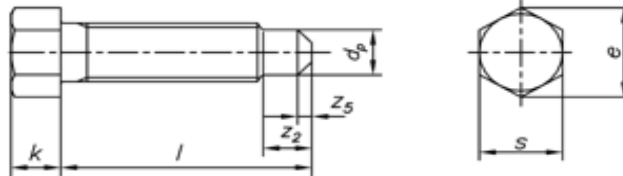

DIN 564

Zeskantbout met kleine kop en kegelpunt
 Sechskantschrauben mit Ansatzspitze und kleinem Sechskant
 Hexagon head set screw with small hexagon and half dog flat cone point

Hetraco B.V.

d	M6	M8	M10	M12	M16	M20	M24	M30	M36			
	—	—	—	—	—	M 20 x2	M 24 X2	M 30 x2	M 36 x3			
dp	maat	4	5,5	7	8,5	12	15	18	23	28		
	max.	3,86	5,36	6,85	8,35	11,85	14,85	17,85	22,84	27,84		
	min.	3,68	5,18	6,63	8,13	11,58	14,58	17,58	22,51	27,51		
e	min.	8,79	11,05	14,38	17,77	18,9	19,92	21,1	26,75	33,53	39,98	51,28
k	maat	5	6	7	9	11	14	17	21	25		
	min.	4,85	5,85	6,82	8,82	10,79	13,79	16,79	20,74	24,74		
	max.	5,15	6,15	7,18	9,18	11,21	14,21	17,21	21,26	25,26		
s	max. = maat	8	10	13	16	17	18	19	24	30	36	46
	min.	7,78	9,78	12,73	15,73	16,73	17,73	18,67	23,67	29,67	35,38	45,38
z2	min. = maat z1	3	4	5	6	8	10	12	15	18		
	max.	3,25	4,3	5,3	6,3	8,36	10,36	12,43	15,43	18,43		
z5	≈	1,7	2,5	3	3,5	4,5	5	6	8	10		

maat	min.	max.
12	11,65	12,35
14	13,65	14,35
16	15,65	16,35
18	17,65	18,35
20	19,58	20,42
25	24,58	25,42
30	29,58	30,42
35	34,5	35,5
40	39,5	40,5
45	44,5	45,5
50	49,5	50,5
60	59,4	60,6
70	69,4	70,6
80	79,4	80,6
90	89,3	90,7
100	99,3	100,7
120	119,3	120,7
140	139,2	140,8
160	159,2	160,8
180	179,2	180,8
200	199,1	200,9