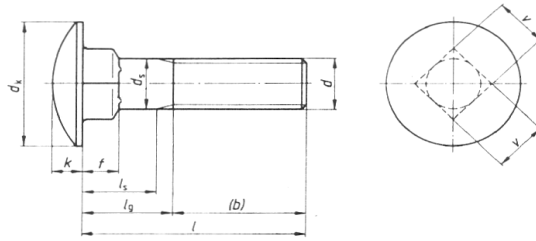

# DIN 603

Slotbout  
Flachrundschaube  
Mushroom head square neck bolt

## Hetraco B.V.

d		M 5	M 6	M 8	M 10	M 12	M 16	M 20
b	$l \leq 125 \text{ mm}$	16	18	22	26	30	38	46
	$125 < l \leq 200 \text{ mm}$	22	24	28	32	36	44	52
	$l > 200 \text{ mm}$	-	-	41	45	49	57	65
dk	max.	13,55	16,55	20,65	24,65	30,65	38,8	46,8
	min.	12,45	15,45	19,35	23,35	29,35	37,2	45,2
ds	max.	5	6	8	10	12	16	20
	min.	4,52	5,52	7,42	9,42	11,3	15,3	19,16
f	max.	4,1	4,6	5,6	6,6	8,75	12,9	15,9
	min.	2,9	3,4	4,4	5,4	7,25	11,1	14,1
k	max.	3,3	3,88	4,88	5,38	6,95	8,95	11,05
	min.	2,7	3,12	4,12	4,62	6,05	8,05	9,95
v	max.	5,48	6,48	8,58	10,58	12,7	16,7	20,84
	min.	4,52	5,52	7,42	9,42	11,3	15,3	19,16

maat	min.	max.	l <sub>s</sub>		l <sub>g</sub>		l <sub>s</sub>		l <sub>g</sub>		l <sub>s</sub>		l <sub>g</sub>		l <sub>s</sub>		l <sub>g</sub>	
			min.	max.	min.	max.	min.	max.	min.	max.	min.	max.	min.	max.	min.	max.	min.	max.
16	15,1	16,9																
20	18,95	21,05																
25	23,95	26,05																
30	28,95	31,05																
35	33,75	36,25																
40	38,75	41,25																
45	43,75	46,25																
50	48,75	51,25																
55	53,5	56,5																
60	58,5	61,5																
65	63,5	66,5																
70	68,5	71,5																
80	78,5	81,5																
90	88,25	91,75																
100	98,25	101,75																
110	108,25	111,75																
120	118,25	121,75																
130	128	132																
140	138	142																
150	148	152																
160	156	164																
180	176	184																
200	195,4	204,6																