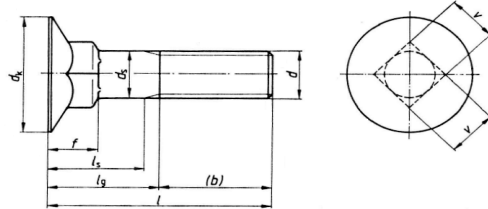

# DIN 605

Verzonken slotbout met vierkante nek  
 Senkschraube mit hohem Vierkantansatz  
 Flat countersunk square neck bolt (long square)

## Hetraco B.V.

d		M 6	M 8	M 10
b	$l \leq 125$	18	22	26
	$125 < l \leq 200 \text{ mm}$	24	28	32
	$l > 200 \text{ mm}$	-	41	45
dk	max.	16,55	20,65	24,65
	min.	15,45	19,35	23,35
ds	max.	6	8	10
	min.	5,52	7,42	9,42
f	max.	7,45	9,45	11,55
	min.	6,55	8,55	9,45
v	max.	6,48	8,58	10,58
	min.	5,52	7,42	9,42

maat	l							
	min.	max.	ls min.	lg max.	ls min.	lg max.	ls min.	lg max.
30	28,95	31,05						
35	33,75	36,25						
40	38,75	41,25						
45	43,75	46,25						
50	48,75	51,25						
55	53,5	56,5						
60	58,5	61,5						
65	63,5	66,5						
70	68,5	71,5						
80	78,5	81,5						
90	88,75	91,75						
100	98,25	101,75						