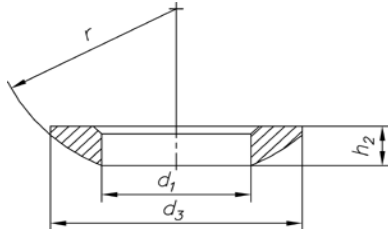

DIN 6319C

Bolle sluitring
Kugelscheibe
Spherical seat washer

Hetraco B.V.

d 1	6,4	8,4	10,5	13	15	17	21	25	31	37	43	50
d 3	12	17	21	24	28	30	36	44	56	68	78	92
h 2	2,3	3,2	4	4,6	5	5,3	6,3	8,2	11,2	14	17	21