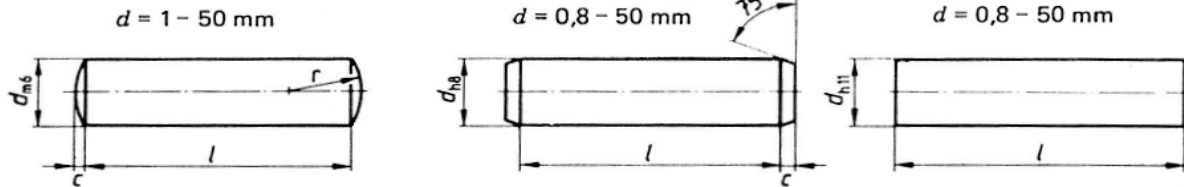

DIN7

Cilindrische pen
Zylinderstift
Parallel pin

Hetraco B.V.

d	0,8	1	1,2	1,5	2	2,5	3	4	5	6	8	10	12	14	16	20	25	30	40	50
c max.	0,12	0,15	0,18	0,23	0,3	0,4	0,45	0,6	0,75	0,9	1,2	1,5	1,8	2	2,5	3	4	4,5	6	7,5
r ≈	0,8	1	1,2	1,6	2	2,5	3	4	5	6	8	10	12	16	16	20	25	32	40	50

l																				
2																				
3																				
4																				
5																				
6																				
8																				
10																				
12																				
14																				
16																				
18																				
20																				
24																				
28																				
32																				
36																				
40																				
45																				
50																				
55																				
60																				
70																				
80																				
90																				
100																				
120																				
140																				
160																				
180																				
200																				