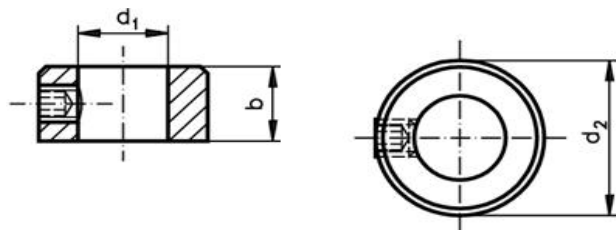

DIN703

Hetraco B.V.

Stelring zware uitvoering met stelschroef met binnenzeskant
Stelling schwere Reihe, mit Gewindestift
Adjusting ring heavy range / shaft collar

d1	d2	b
20	40	20
25	56	22
30	63	22
35	70	22
40	80	28
45	80	28
50	90	28
55	90	28
60	100	28
65	100	28
70	110	32
75	110	32
80	125	32
85	125	32
90	125	32