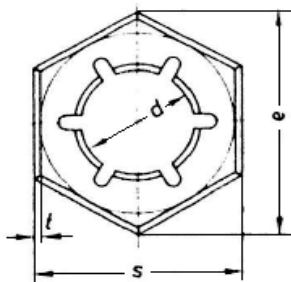

DIN7967

Palmoer
Sicherungsmutter
Self locking counter nuts

Hetraco B.V.

6 tanden

9 tanden voor metrisch fijne draad

Schroefdraad			d		e ≈	m	s	t			
M4	-	-	3,5	-	-	8,1	2,5	7	0,3	-	-
M5	-	-	4,5	-	-	9,2	2,5	8	0,4	-	-
M6	-	-	5,3	-	-	11,5	3	10	0,4	-	-
M8	M8x1	-	6,9	7,1	-	15	3,5	13	0,5	0,4	-
M10	M10x1,25	M10x1	8,6	9	9,3	19,6	4	17	0,5	0,5	0,5
M12	M12x1,5	M12x1,25	10,4	10,7	11	21,9	4,5	19	0,6	0,6	0,5
M14	M14x1,5	-	12	12,7	-	25,4	5	22	0,6	0,6	-
M16	M16x1,5	-	14,1	14,8	-	27,7	5	24	0,7	0,7	-
M18	M18x2	M18x1,5	15,5	16,2	16,8	31,2	5,5	27	0,7	0,7	0,7
M20	M20x2	M20x1,5	17,6	18,3	18,8	34,6	6	30	0,8	0,8	0,7
M22	M22x2	M22x1,5	19,6	20,3	20,8	36,9	6	32	0,8	0,8	0,7
M24	M24x2	M24x1,5	21	22,5	22,8	41,6	7	36	0,9	0,9	0,7
M27	M27x2	-	24,2	25,5	-	47,3	7	41	1	1	-
M30	M30x2	-	26,6	28,5	-	53,1	8	46	1,1	1	-
M33	M33x2	-	29,8	31,5	-	57,7	8	50	1,2	1	-
M36	M36x3	-	32,2	33,6	-	63,5	9	55	1,3	1,3	-
M39	M39x3	-	35,2	36,6	-	69,3	9	60	1,3	1,3	-
M42	M42x3	-	37,6	39,8	-	75	11	65	1,4	1,4	-
M45	M45x3	-	40,9	42,8	-	80,8	12	70	1,5	1,5	-
M48	M48x3	-	43,9	45,8	-	86,5	14	75	1,6	1,5	-
M52	M52x3	-	48,2	49,8	-	92,4	16	80	1,7	1,5	-