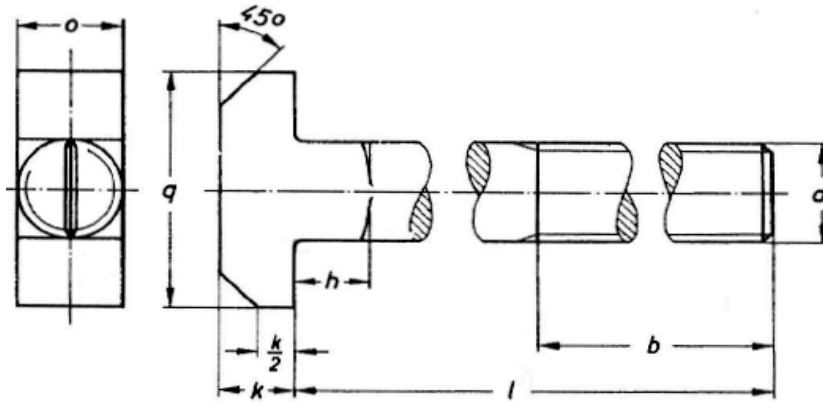

# DIN7992

**Hetraco B.V.**

Hamerkopbout met grote kop  
 Hammerschraube mit großem Kopf  
 Tee-head bolt with large head

d	b	h	k	o	q
M 24	100	18	18	24	65
M 30	120	20	22	30	75
M 36	140	25	25	36	85
M 42	170	30	30	42	95
M 48	200	30	35	48	110
M 56	220	30	40	56	125
M 64	240	30	50	64	140
M 72 x 6	260	30	55	72	155
M 80 x 6	290	30	60	80	170
M 90 x 6	320	30	70	90	185
M 100 x 6	350	30	75	100	205