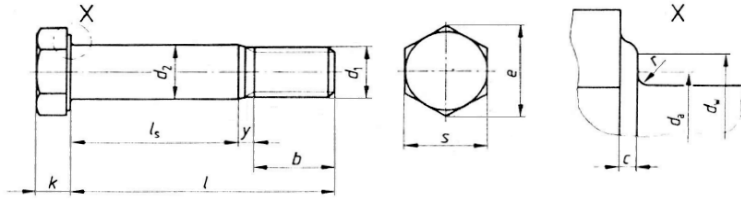

DIN7999

Pasbout HV voor staalconstructies
 Sechskant-Paßschraube hochfest
 High tensile strength hexagon fit bolt (structural bolting)

Hetraco B.V.

Schroefdraad d1	M 12	M 16	M 20	M 22	M 24	M 27	M 30
d2	13	17	21	23	25	28	31
b	18,5	22	26	28	29,5	32,5	35
c	min.	0,4	0,4	0,4	0,4	0,4	0,4
	max.	0,6	0,6	0,8	0,8	0,8	0,8
da	max.	15,2	19,2	24	26	32	35
dw	min.	19	25	32	34	39	43,5
e	min.	22,78	29,56	37,29	39,55	45,2	50,85
k		8	10	13	14	15	17
r	min.	0,8	0,8	1,2	1,2	1,2	1,5
s		21	27	34	36	41	46
y	max.	6,5	7,5	8,5	8,5	10	11,5

l tolerantie $ls \pm 1$

l	tolerantie	M 12	M 16	M 20	M 22	M 24	M 27	M 30
40	$\pm 1,25$	15						
45		20	15,5					
50		25	20,5	15,5				
55	$\pm 1,5$	30	25,5	20,5	18,5	15,5		
60		35	30,5	25,5	23,5	20,5	17,5	
65		40	35,5	30,5	28,5	25,5	22,5	18,5
70		45	40,5	35,5	33,5	30,5	27,5	23,5
75		50	45,5	40,5	38,5	35,5	32,5	28,5
80	$\pm 1,75$	55	50,5	45,5	43,5	40,5	37,5	33,5
85		60	55,5	50,5	48,5	45,5	42,5	38,5
90		65	60,5	55,5	53,5	50,5	47,5	43,5
95		70	65,5	60,5	58,5	55,5	52,5	48,5
100		75	70,5	65,5	63,5	60,5	57,5	53,5
105		80	75,5	70,5	68,5	65,5	62,5	58,5
110		85	80,5	75,5	73,5	70,5	67,5	63,5
115	± 2	90	85,5	80,5	78,5	75,5	72,5	68,5
120		95	90,5	85,5	83,5	80,5	77,5	73,5
125			95,5	90,5	88,5	85,5	82,5	78,5
130			100,5	95,5	93,5	90,5	87,5	83,5
135			105,5	100,5	98,5	95,5	92,5	88,5
140			110,5	105,5	103,5	100,5	97,5	93,5
145			115,5	110,5	108,5	105,5	102,5	98,5
150			120,5	115,5	113,5	110,5	107,5	103,5
155			125,5	120,5	118,5	115,5	112,5	108,5
160			130,5	125,5	123,5	120,5	117,5	113,5
165	$\pm 2,3$			130,5	128,5	125,5	122,5	118,5
170				135,5	133,5	130,5	127,5	123,5
175				140,5	138,5	135,5	132,5	128,5
180				145,5	143,5	140,5	137,5	133,5
185					148,5	145,5	142,5	138,5
190					153,5	150,5	147,5	143,5
195					158,5	155,5	152,5	148,5
200					163,5	160,5	157,5	153,5