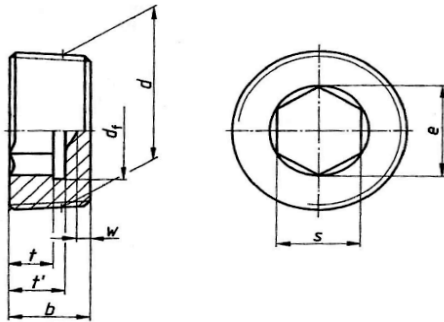

# DIN906

Afdichtstop met binnenzeskant  
 Versluischraube met Innensechskant  
 Hexagon socket pipe plug

## Hetraco B.V.

d			b	e min	s	t min.	t' min.	w min.
Metrische schroefdraad volgens DIN 158	Whitworth schroefdraad volgens DIN 3853							
M 8 x 1	-	-	8	4,6	4	4	4,7	2
M 10 X 1	-	R 1/2	8	5,7	5	4	4,7	2
M 12 X 1,5	-	-	10	6,9	6	5	5,9	2
-	-	R 1/4	10	8	7	5	6	2
M 14 x 1,5	-	-	10	8	7	5	6	2
M 16 X 1,5	-	-	10	9,2	8	5	6,2	2
-	-	R 3/8	10	9,2	8	5	6,2	2
M 18 x 1,5	-	-	10	9,2	8	5	6,2	2
M 20 x 1,5	-	-	10	11,4	10	5	6,4	2
-	-	R 1/2	10	11,4	10	5	6,4	2
M 22 x 1,5	-	-	10	11,4	10	5	6,4	2
M 24 x 1,5	-	-	12	13,7	12	6	7,7	2
M 26 x 1,5	-	-	12	13,7	12	6	7,7	2
-	M 27 x 2	R 3/4	12	13,7	12	6	7,7	2
M 30 x 1,5	M 30 X 2	-	12	19,4	17	6	7,7	2
-	M 33 x 2	R 1	12	19,4	17	6	7,7	2
M 36 X 1,5	M 36 X 2	-	15	21,7	19	7,5	9,2	3
M 38 X 1,5	-	-	15	21,7	19	7,5	9,2	3
-	M 39 x 2	-	15	21,7	19	7,5	9,2	3
M 42 x 1,5	M 42 x 2	R 1 1/4	18	25,2	22	11,5	13,3	3
M 45 X 1,5	M 45 X 2	-	18	25,2	22	11,5	13,3	3
M 48 X 1,5	M 48 X 2	R 1 1/2	20	27,4	24	11,5	13,5	4
M 52 x 1,5	M 52 x 2	-	20	27,4	24	11,5	13,5	4
-	M 56 X 2	-	22	36,6	32	13	15,6	4
-	M 60 X 2	-	22	36,6	32	13	15,6	4