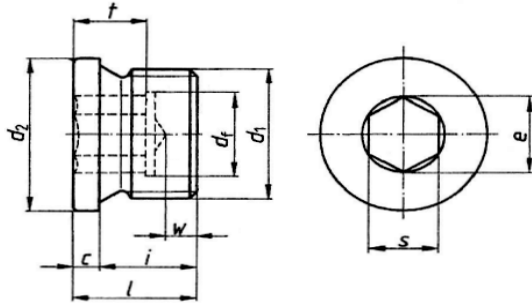

DIN908

Afdichtstop met kraag en binnenzeskant
 Verschlusschraube mit Bund und Innensechskant
 Hexagon socket screw plug

Hetraco B.V.

d1		c +0,5 0	d2	e min.	i ±0,2	l ≈	s	t min.	w min.	
DIN13	DIN ISO 228									
M10X1	-	G 1/8 A	3	14	5,7	8	11	5	5	3
M 12 x 1,5	-	-	3	17	6,9	12	15	6	7	3
-	-	G 1/4 A	3	18	6,9	12	15	6	7	3
M 14 x 1,5	-	-	3	19	6,9	12	15	6	7	3
M 16 x 1,5	-	-	3	21	9,2	12	15	8	7,5	3
-	-	G 3/8 A	3	22	9,2	12	15	8	7,5	3
M 18 x 1,5	-	-	4	23	9,2	12	16	8	7,5	3
M 20 X 1,5	-	-	4	25	11,4	14	18	10	7,5	4
-	-	G 1/2 A	4	26	11,4	14	18	10	7,5	4
M 22 x 1,5	-	-	4	27	11,4	14	18	10	7,5	4
M 24 X 1,5	-	-	4	29	13,7	14	18	12	7,5	4
M 26 x 1,5	-	-	4	31	13,7	16	20	12	9	4
-	M 27 x 2	G 1/4 A	4	32	13,7	16	20	12	9	4
M 30 x 1,5	M 30 X 2	-	4	36	19,4	16	20	17	9	4
-	M 33 X 2	G 1 A	5	39	19,4	16	21	17	9	4
M 36 x 1,5	M 36 x 2	-	5	42	21,7	16	21	19	10,5	4
M 38 x 1,5	-	G 1 1/8 A	5	44	21,7	16	21	19	10,5	4
-	M 39 x 2	-	5	46	21,7	16	21	19	10,5	4
M 42 x 1,5	M 42 x 2	G 1 1/4 A	5	49	25,2	16	21	22	10,5	4
M 45 x 1,5	M 45 X 2	-	5	52	25,2	16	21	22	10,5	4
M 48 X 1,5	M 48 X 2	G 1 1/2 A	5	55	27,4	16	21	24	10,5	4
M 52 x 1,5	M 52 x 2	-	5	60	27,4	16	21	24	10,5	4
-	-	G 1 3/4 A	5	62	36,6	20	25	32	14	4
-	M 56 x 2	-	5	64	36,6	20	25	32	14	4
-	M 60 x 2	G 2 A	5	68	36,6	20	25	32	14	4
-	M 64 x 2	-	5	72	36,6	20	25	32	14	4