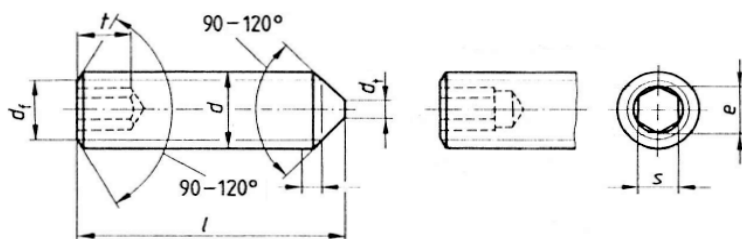

DIN914

Stelschroef met binnenzeskant en kegelpunt
 Gewindestifte mit Spitze mit Innensechskant
 Hexagon socket set screw with cone point

Hetraco B.V.

d		M1,4	M1,6	(M 1,8)	M2	M2,5	M3	M4	M5	M6	M8	M10	M12	(M14)	M16	(M18)	M20	(M22)	M24	
dt	max.	-	-	-	-	-	-	-	-	1,5	2	2,5	3	4	4	5	5	6	6	
	min.	-	-	-	-	-	-	-	-	0,9	1,4	1,9	2,4	3,25	3,25	4,25	4,25	5,25	5,25	
e	min.	803	803	803	1,003	1,427	1,73	2,30	2,87	3,44	4,58	5,72	6,86	6,86	9,15	11,43	11,43	13,72	13,72	
s	maat	0,7	0,7	0,7	0,9	1,3	1,5	2	2,5	3	4	5	6	6	8	10	10	12	12	
	min.	0,711	0,711	0,711	0,889	1,27	1,52	2,02	2,52	3,02	4,02	5,02	6,02	6,02	8,025	10,03	10,03	12,03	12,03	
t	max.	0,724	0,724	0,724	0,902	1,295	1,545	2,045	2,56	3,08	4,095	5,095	6,095	6,095	8,115	10,12	10,12	12,14	12,14	
	min.	0,6	0,7	0,8	0,8	1,2	1,2	1,5	2	2	3	4	4,5	5,6	6,4	7,2	8	9	10	
l																				
maat	min.	max.																		
2	1,80	2,20																		
2,5	2,30	2,70																		
3	2,80	3,20																		
(3,5)	3,26	3,74																		
4	3,76	4,24																		
5	4,76	5,24																		
6	5,76	6,24																		
8	7,71	8,29																		
10	9,71	10,29																		
12	11,65	12,35																		
(14)	13,65	14,35																		
16	15,65	16,35																		
(18)	17,65	18,35																		
20	19,58	20,42																		
(22)	21,58	22,42																		
25	24,58	25,42																		
(28)	27,58	28,42																		
30	29,58	30,42																		
35	34,5	35,5																		
40	39,5	40,5																		
45	44,5	45,5																		
50	49,5	50,5																		
55	54,4	55,6																		
60	59,4	60,6																		